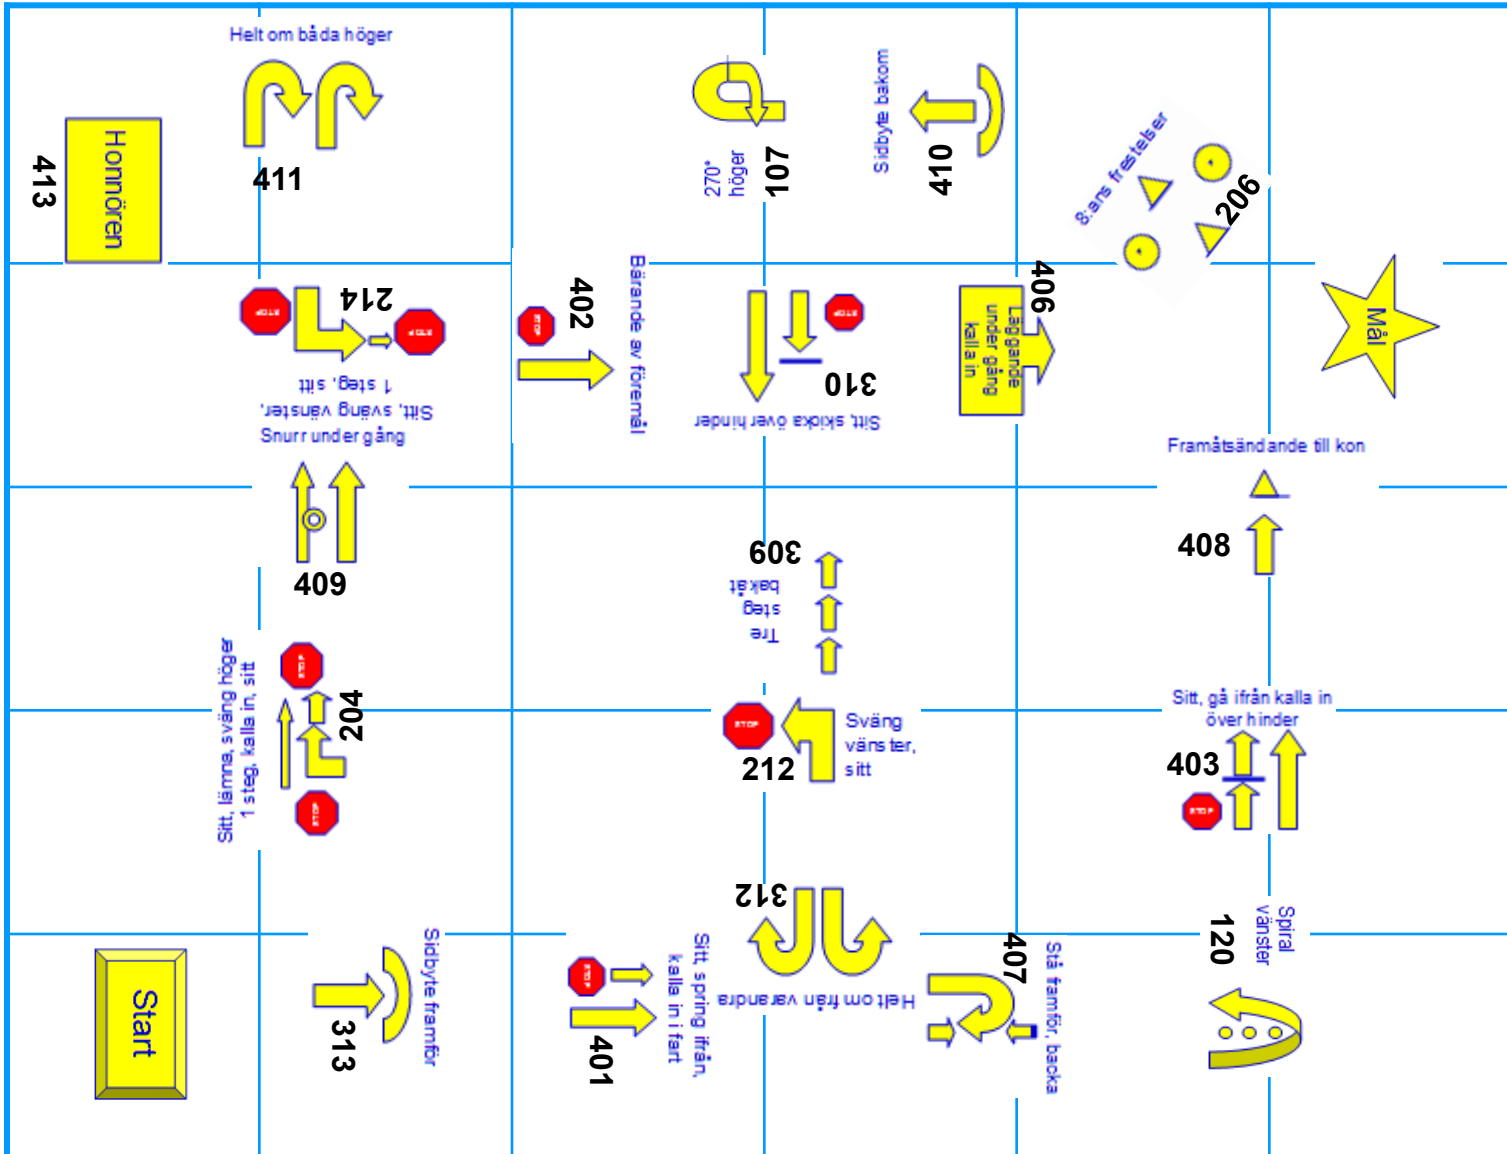

# SM 2012 Tånga Hed Mästarklass

2012-09-16

Skylltar i nr-ordn:

- Start
- 1= 313
- 2= 401
- 3= 407
- 4= 120
- 5= 403
- 6= 408
- 7= 206
- 8= 410
- 9= 107
- 10= 310
- 11= 309
- 12= 312
- 13= 212
- 14= 204
- 15= 409
- 16= 411
- 17= 214
- 18= 402
- 19= 406
- 20= 413
- Mål

Ritad av: Karin Johansson