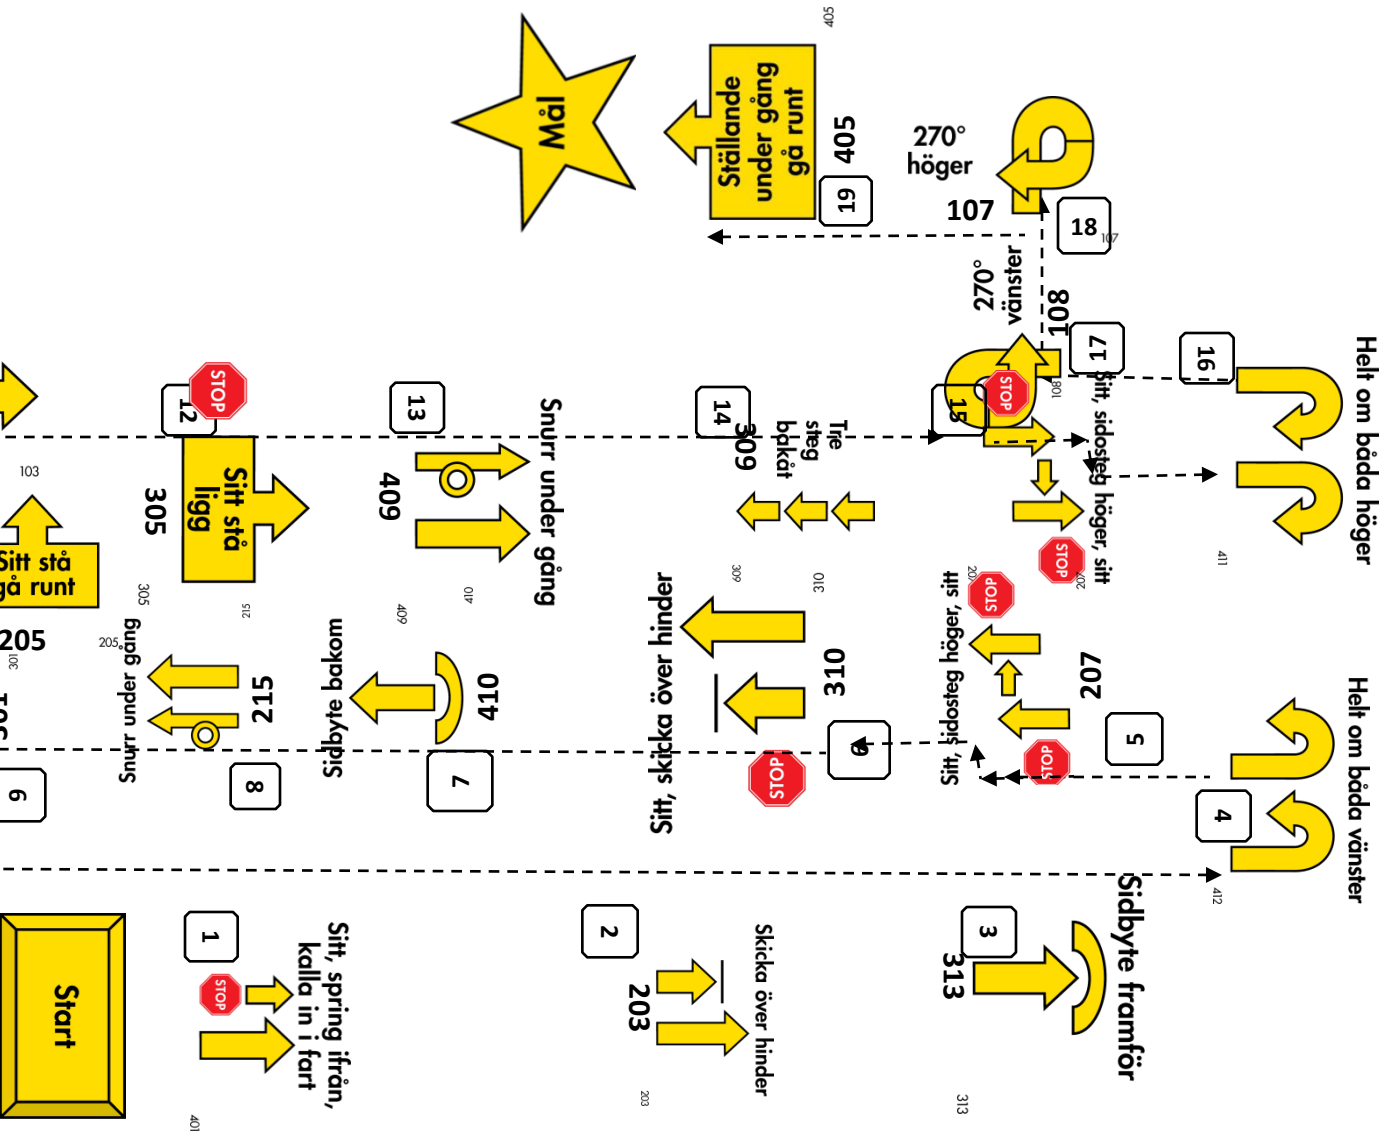

1	2	3	4	5	6	7	8	9	10	11	12	13	14	15	16	17	18	19	20
410	408	403	204	207	411	302	404	206	310	313	214	309	217	407	301	409	H		

Finalbana Mästarklass 2014 09 21
Sofia Angleby och Carola Hag

Planstorlek: 20*24 m (4 meters-rutor)

Planstorlek: 25*30 m (5-meters-rutor)

1	2	3	4	5	6	7	8	9	10	11	12	13	14	15	16	17	18	19	20
401	203	313	412	207	310	410	215	301	205	103	305	409	309	207	411	108	107	405	H

Utslagsbana SM 2014

Sofia Angleby och Carola Hag

Planstorlek: 20*24 m (4 meters-rutor)

Planstorlek: 25*30 m (5-meters-rutor)