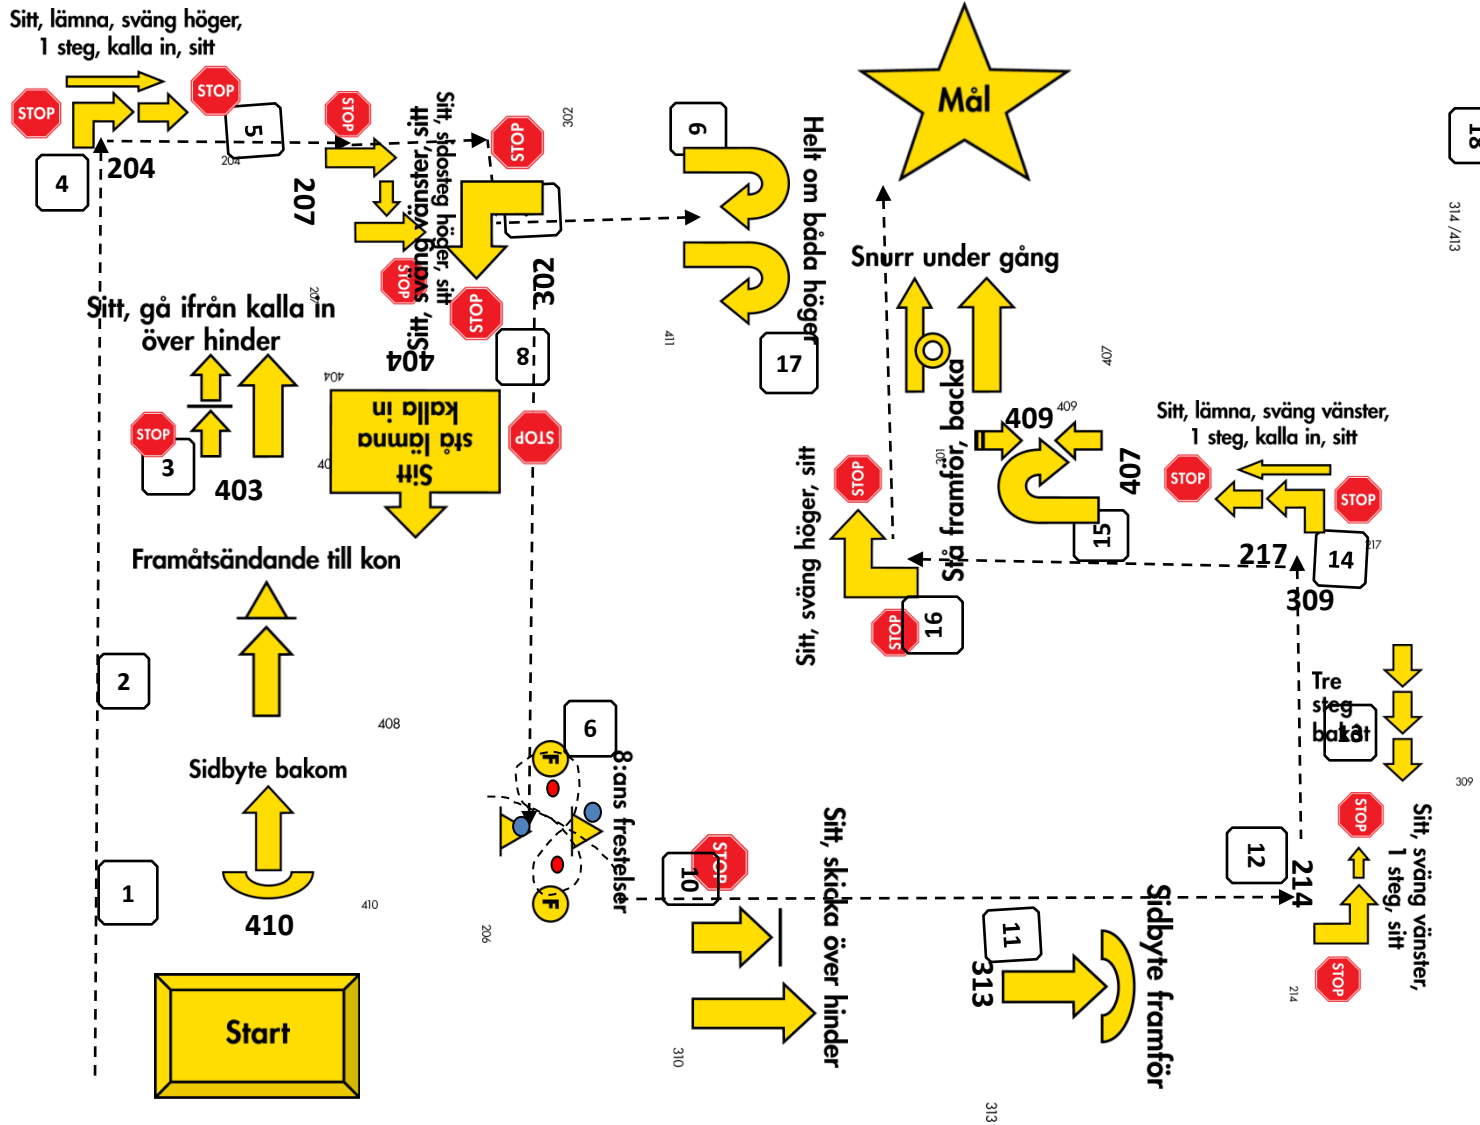

1	2	3	4	5	6	7	8	9	10	11	12	13	14	15	16	17	18	19	20
410	408	403	204	207	411	302	404	206	310	313	214	309	217	407	301	409	H		

Finalbana Mästarklass 2014 09 21
Sofia Angleby och Carola Hag

Planstorlek: 20*24 m (4 meters-rutor)

Planstorlek: 25*30 m (5-meters-rutor)

1	2	3	4	5	6	7	8	9	10	11	12	13	14	15	16	17	18	19	20
401	203	313	412	207	310	410	215	301	205	103	305	409	309	207	411	108	107	405	H

Utslagsbana SM 2014

Sofia Angleby och Carola Hag

Planstorlek: 20*24 m (4 meters-rutor)

Planstorlek: 25*30 m (5-meters-rutor)