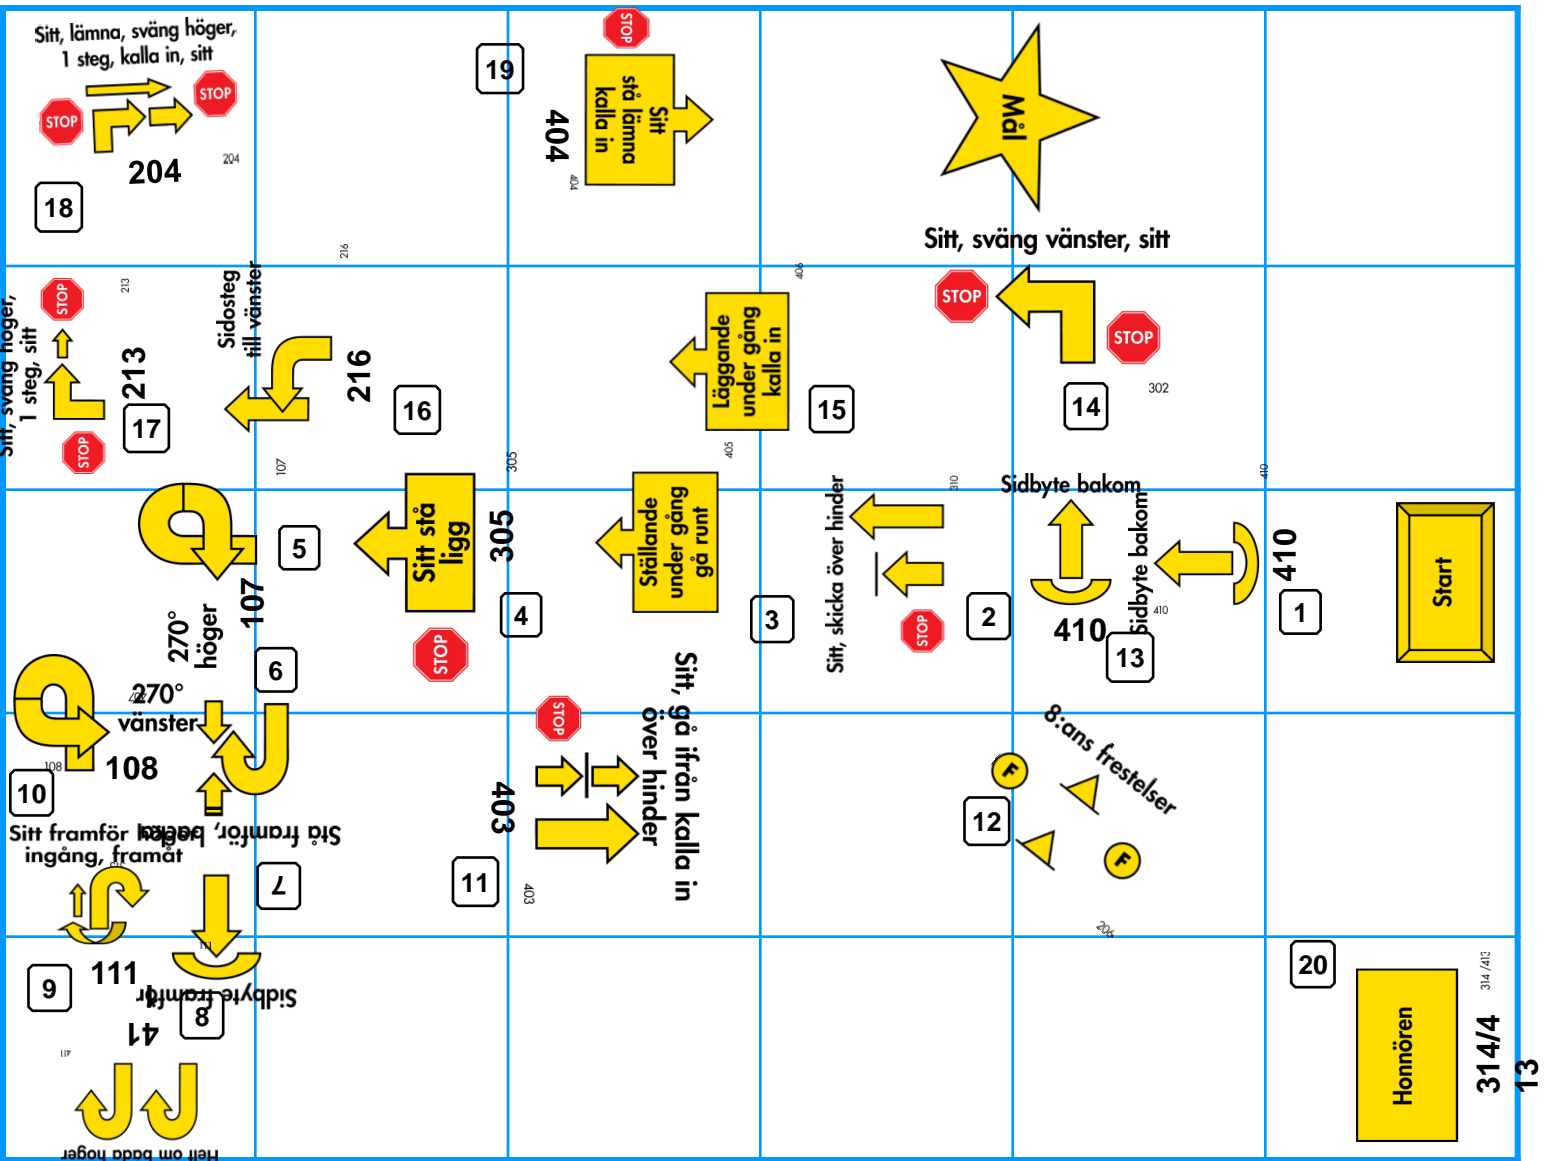

1	2	3	4	5	6	7	8	9	10	11	12	13	14	15	16	17	18	19	20
116	302	410	203	203	127	206	115	109	401	122	215	312	120	409	402	411	124	408	413

# Rallylydnad SM 2015. Kvalbana lördag 25/7.

Ritad och dömd av: Mona Bratt, Carola Hag,  
Barbro Langefors och Cristina Lundgren

1	2	3	4	5	6	7	8	9	10	11	12	13	14	15	16	17	18	19	20
410	310	405	305	107	407	313	411	111	108	403	206	410	302	406	216	213	204	404	413

# Rallylydnad SM 2015. Finalbana söndag 26/7.

Ritad och dömd av: Mona Bratt, Carola Hag,  
Barbro Langefors och Cristina Lundgren

1	2	3	4	5	6	7	8	9	10	11	12	13	14	15	16	17	18	19	20
408	120	410	212	309	107	203	310	206	402	121	303	122	414	406	309	301	126	19	413

# Rallylydnad SM 2015. Utslagsbana söndag 26/7.

Ritad och dömd av: Mona Bratt, Carola Hag,  
Barbro Langefors och Cristina Lundgren