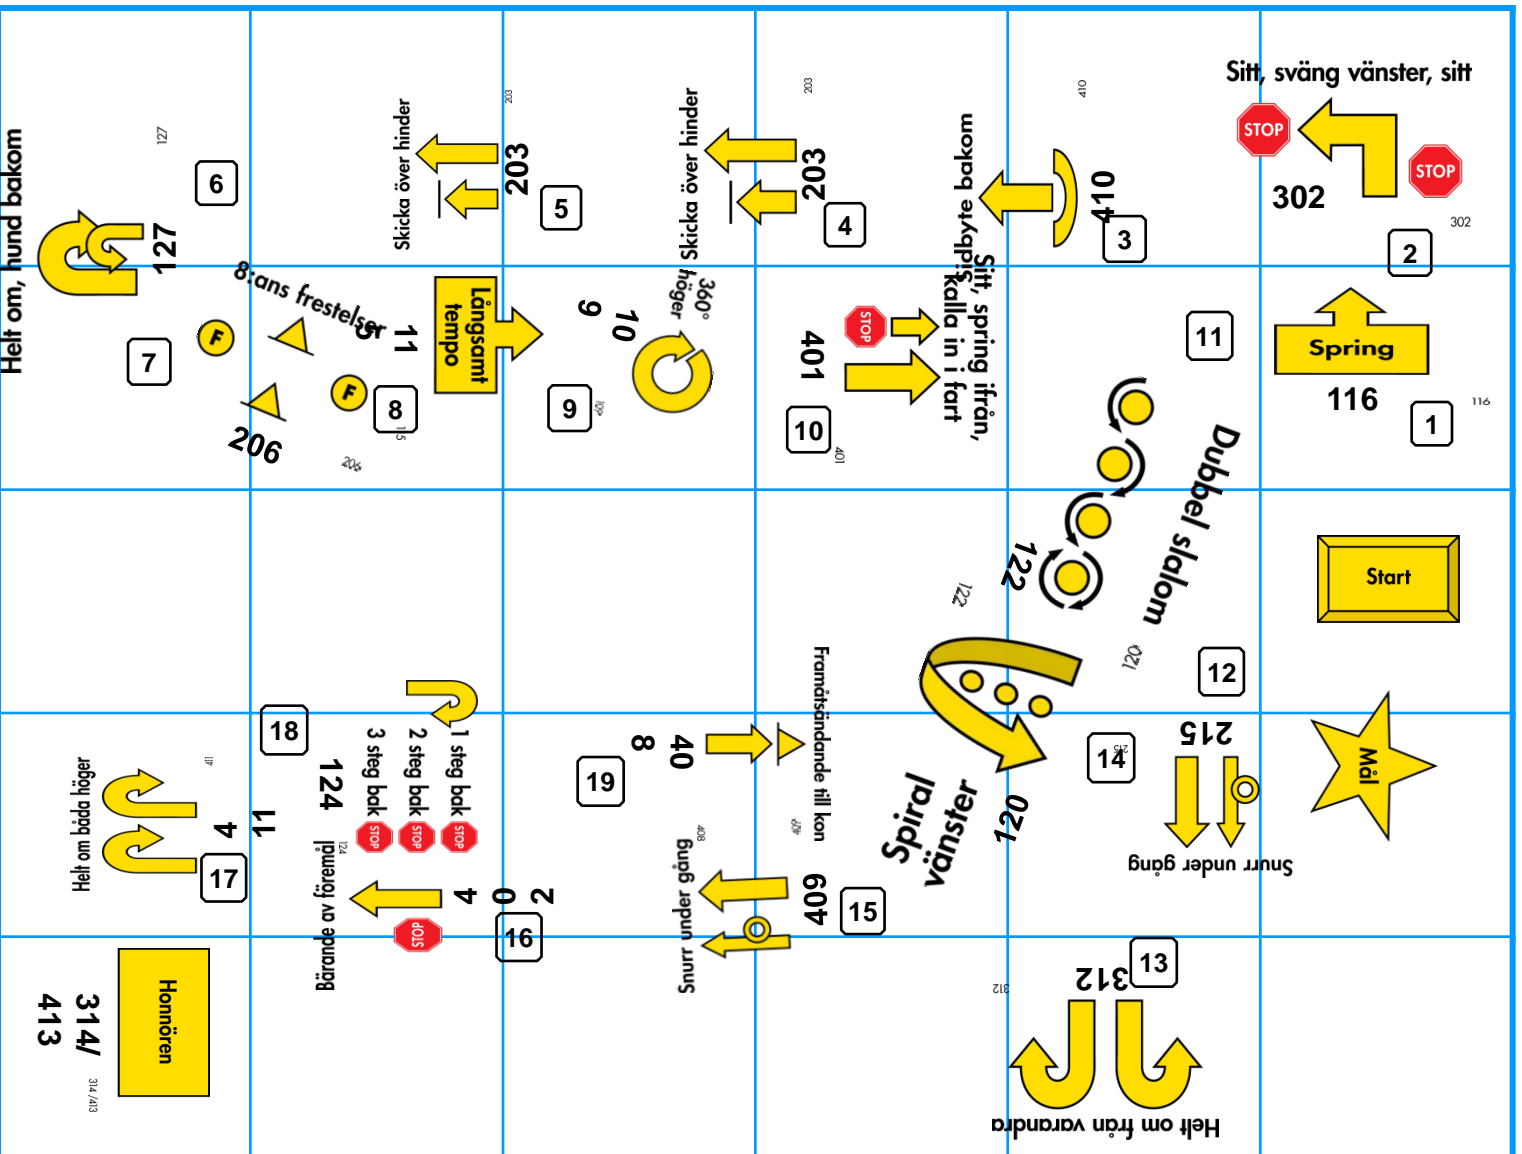

1	2	3	4	5	6	7	8	9	10	11	12	13	14	15	16	17	18	19	20
116	302	410	203	203	127	206	115	109	401	122	215	312	120	409	402	411	124	408	413

# Rallylydnad SM 2015. Kvalbana lördag 25/7.

Ritad och dömd av: Mona Bratt, Carola Hag,  
Barbro Langefors och Cristina Lundgren

1	2	3	4	5	6	7	8	9	10	11	12	13	14	15	16	17	18	19	20
410	310	405	305	107	407	313	411	111	108	403	206	410	302	406	216	213	204	404	413

# Rallylydnad SM 2015. Finalbana söndag 26/7.

Ritad och dömd av: Mona Bratt, Carola Hag,  
Barbro Langefors och Cristina Lundgren

1	2	3	4	5	6	7	8	9	10	11	12	13	14	15	16	17	18	19	20
408	120	410	212	309	107	203	310	206	402	121	303	122	414	406	309	301	126	19	413

# Rallylydnad SM 2015. Utslagsbana söndag 26/7.

Ritad och dömd av: Mona Bratt, Carola Hag,  
Barbro Langefors och Cristina Lundgren