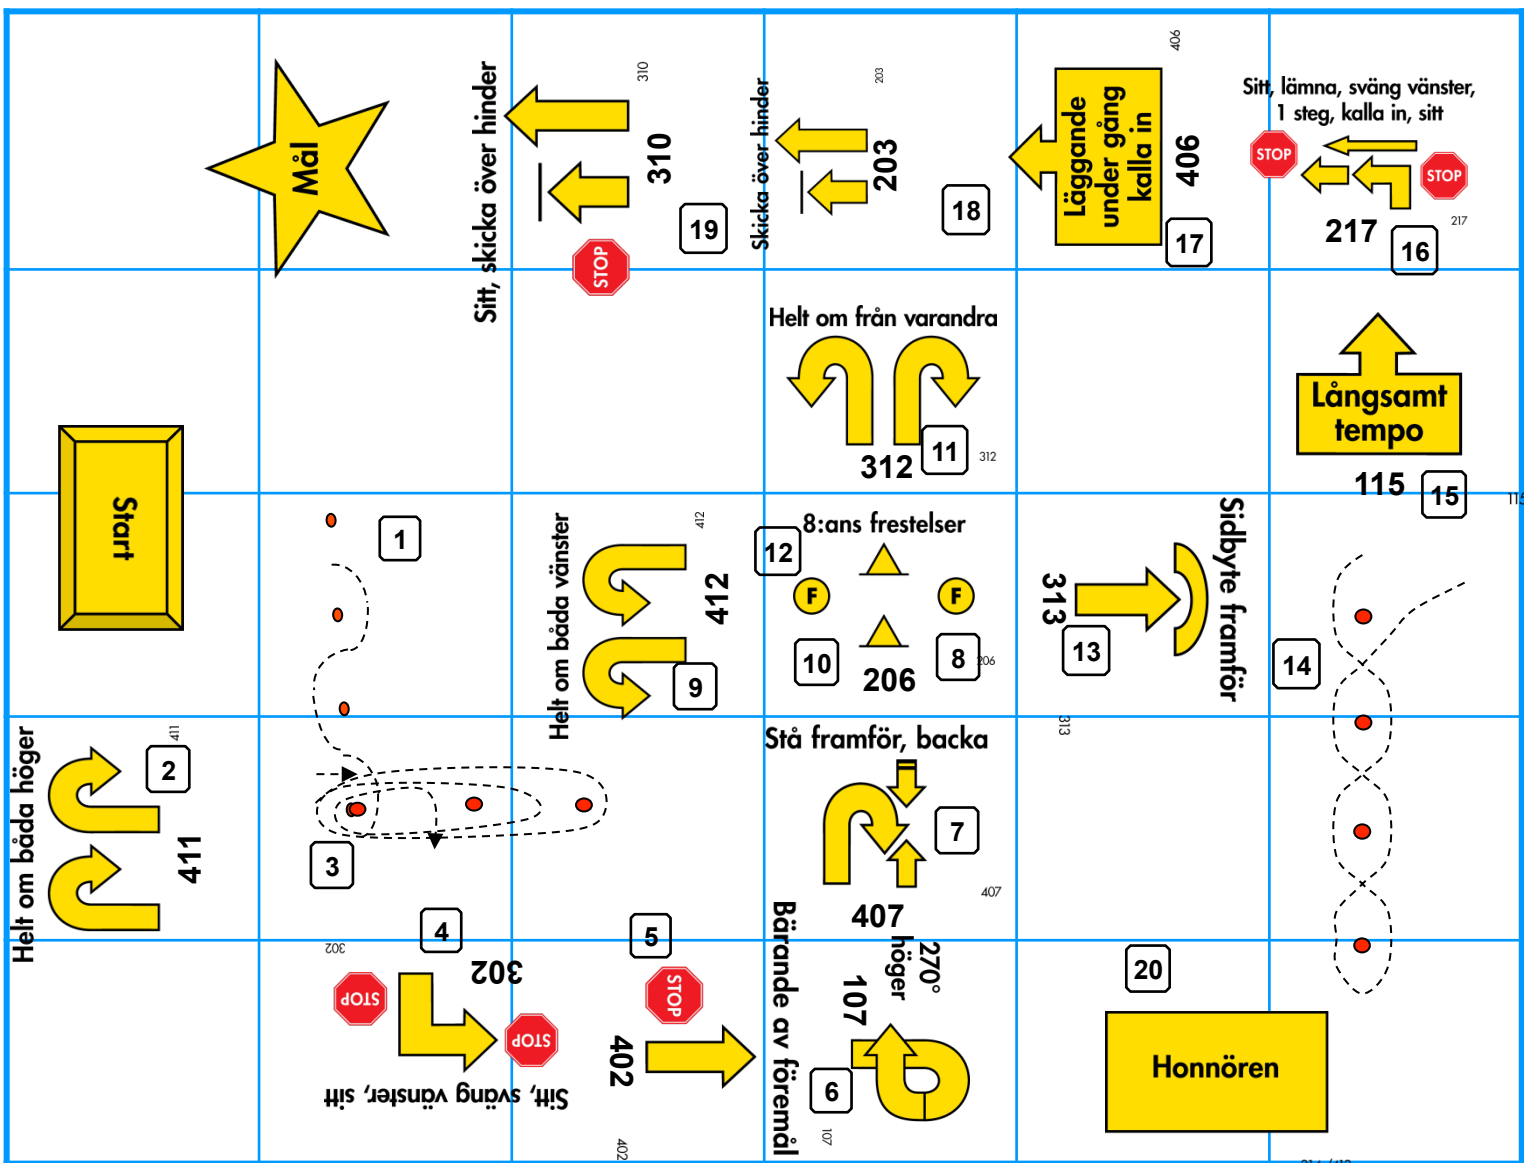

1	2	3	4	5	6	7	8	9	10	11	12	13	14	15	16	17	18	19	20
121	411	119	302	402	107	407	206	412	206	312	206	313	122	115	217	406	203	310	413

LYCKA TILL!!!

**Finalbana rallylydnads-SM 2016**  
 Domare: Emil Falk, Beatrice Palm,  
 Katarina Strömberg, Madeleine Svensson