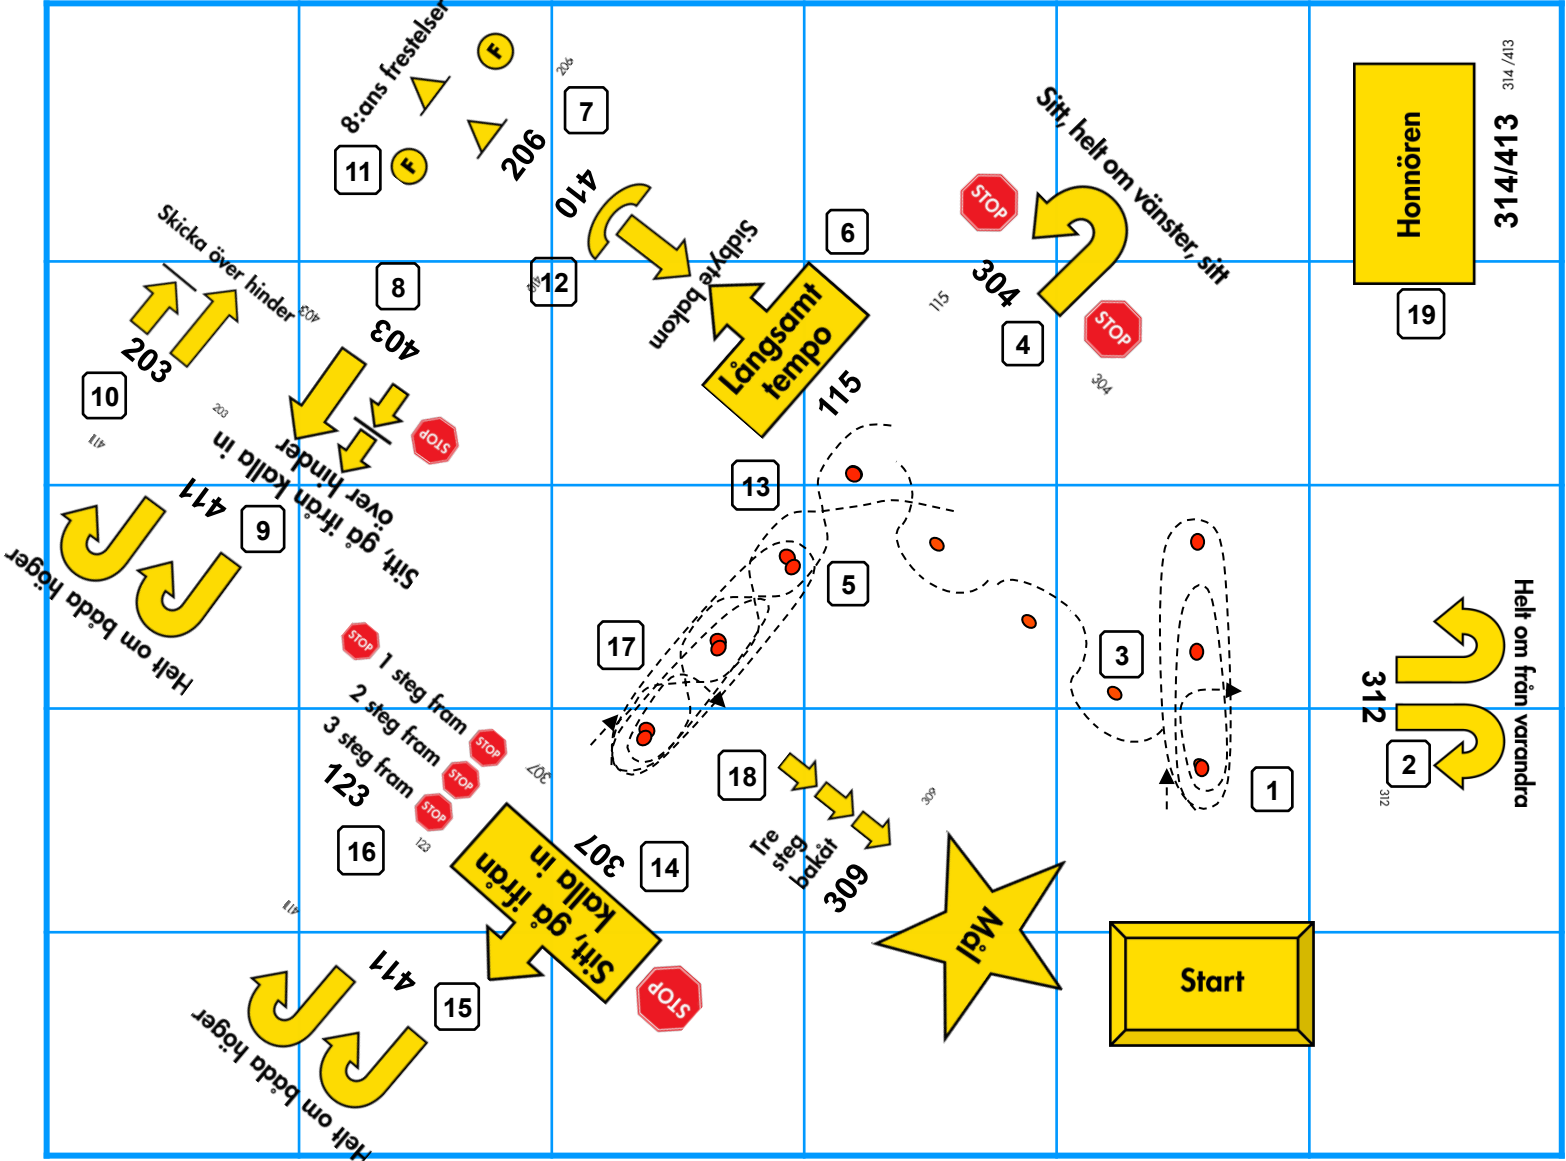

1	2	3	4	5	6	7	8	9	10	11	12	13	14	15	16	17	18	19	20
119	312	121	304	122	115	206	403	411	203	206	410	121	307	411	123	119	309	413	

Kvalbana rallylydnads-SM 2016

Domare: Emil Falk, Beatrice Palm,
Katarina Strömberg, Madeleine Svensson