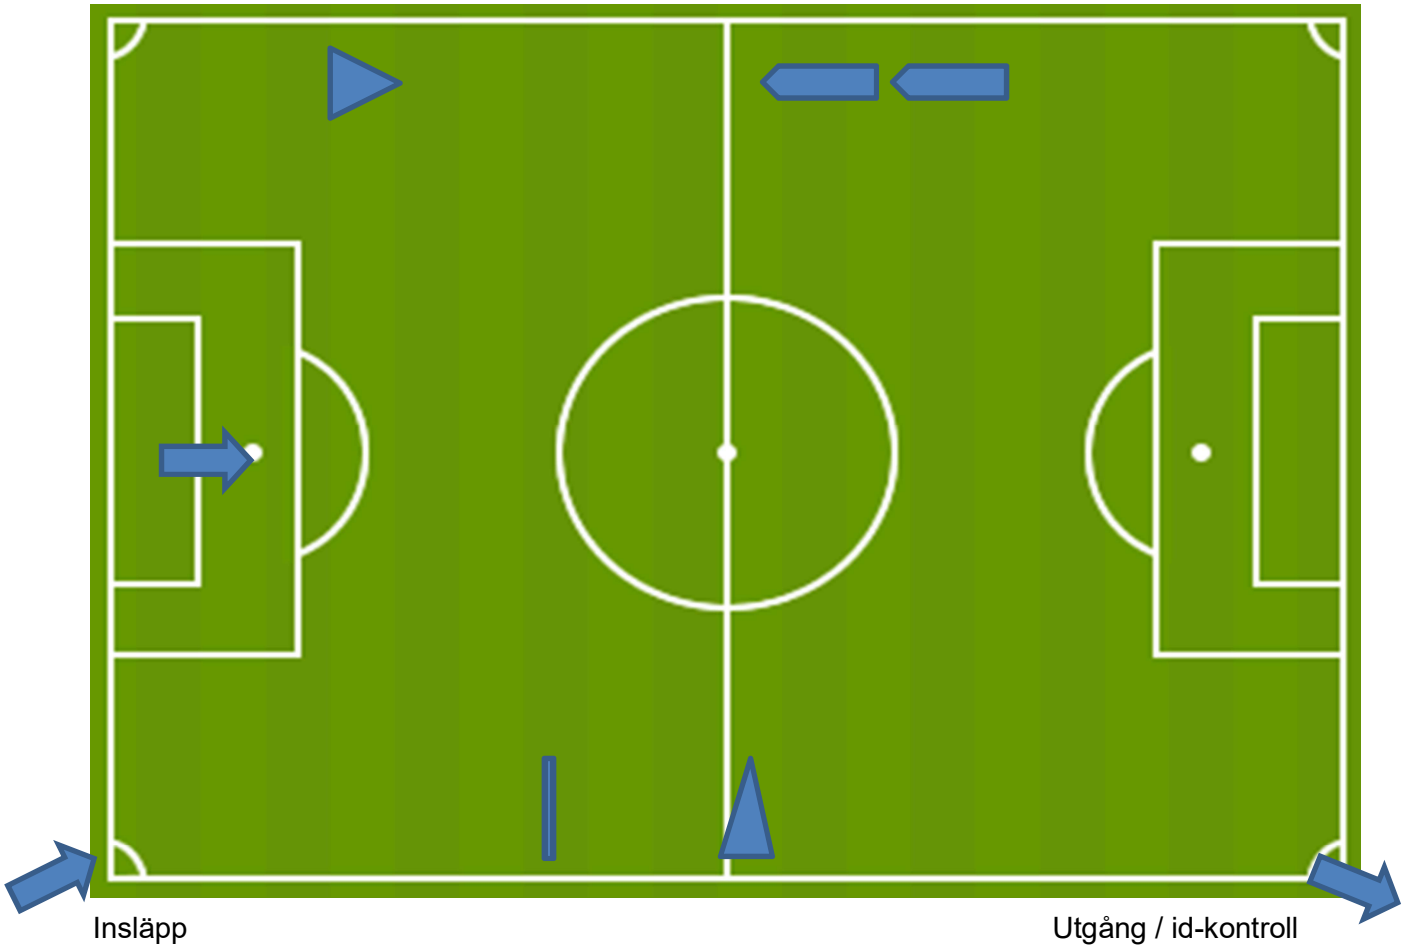

Planen grupp B

Insläpp

Utgång / id-kontroll

Det är en löparbana runt planen

Läktare med tak