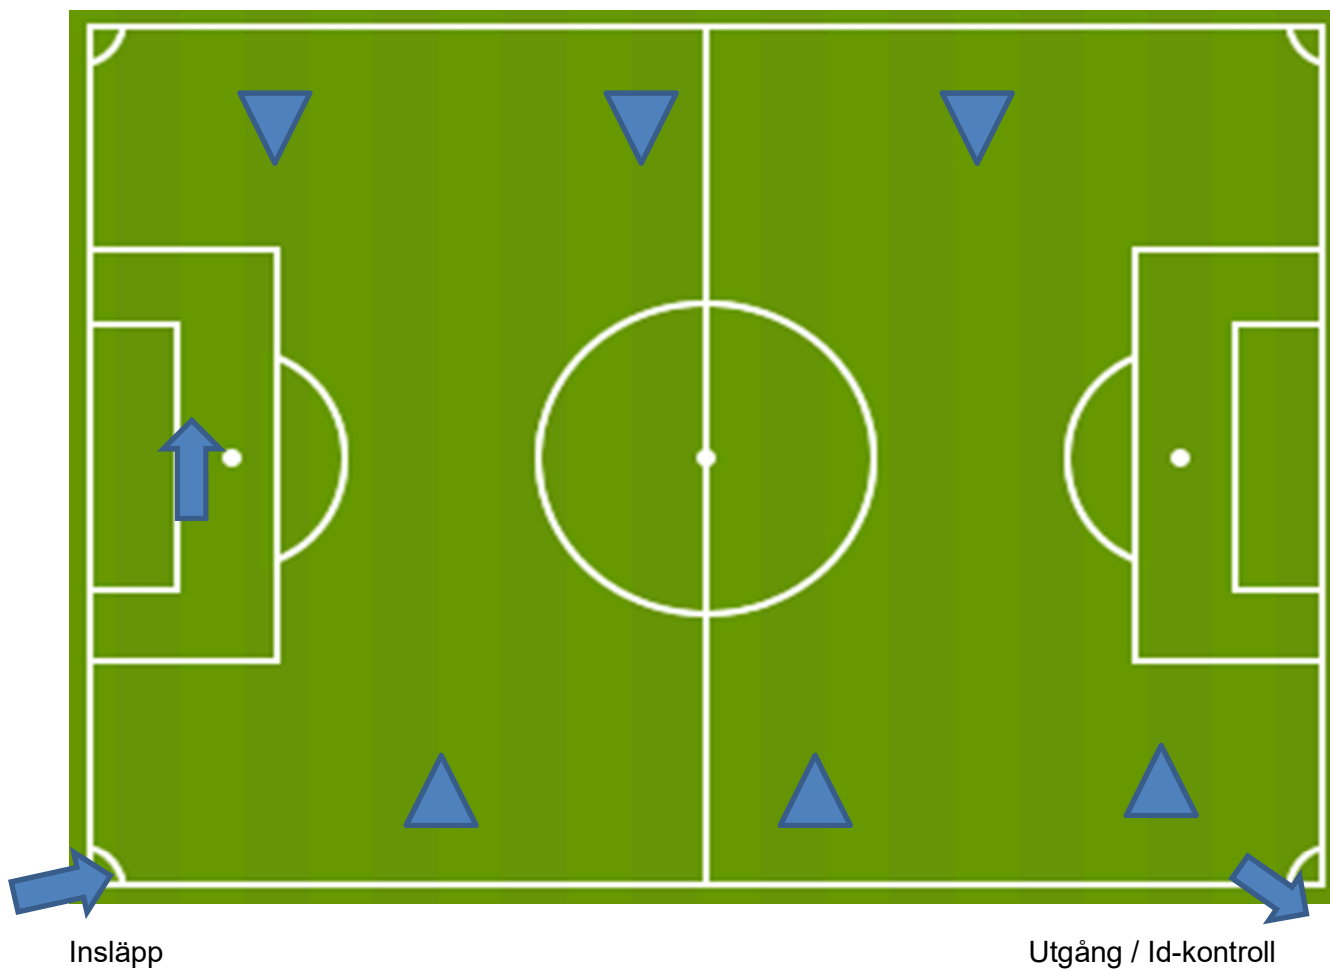

Planen grupp C

Insläpp

Utgång / Id-kontroll

Det är en löparbana runt planen

Läktare med tak